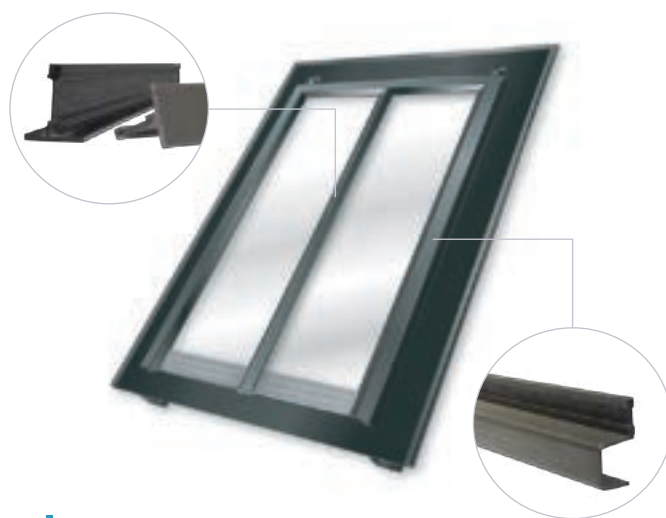

Dakramen Cast PMR

Openingen in het dak terwijl het originele karakter van het pand behouden blijft of juist extra benadrukt wordt. Zo kunt u genieten van daglicht en ventileren met frisse lucht. Cast PMR dakramen zijn unieke, isolerende, slanke stalen dakramen die volledig aansluiten bij uw karaktervolle dakbedekking en pand. Van nieuwbouw tot restauratie en van renovatie tot creatie. De dakramen worden specifiek aan het soort dakbedekking aangepast. Of het nu natuurleien, dakpannen, rieten, zinken of platte daken betreft. Het dak behoudt zijn schoonheid door de juiste aandacht en het juiste vakmanschap.

De dakramen van Cast PMR bevatten een thermische onderbreking, die een koudebrug tussen binnen- en buitenkant vermijdt. Een koudebrug is een plaats in het dakraam waar de thermische weerstand lager is dan de rest van de constructie. Dit kan leiden tot warmteverliezen.

Staal is geen goede isolator, waardoor er bij het thermisch onderbroken profiel van Cast PMR een isolator zit tussen de stalen panelen. Zo wordt de isolatiewaarde verhoogd en gaat er minder warmte verloren. De Cast PMR dakramen hebben een U-waarde van 1,5.

Horizontaal of verticaal koppelen

We brengen veel tijd binnenshuis door. Daarom is het belangrijk om zoveel mogelijk natuurlijk licht binnen te laten. Gekoppelde Cast PMR dakramen zorgen voor een optimale lichtinval en kunnen de woonruimte levendiger maken. De dakramen kunnen zowel verticaal als horizontaal gekoppeld worden. In de fabriek wordt één groot frame gemaakt waarin verschillende te openen delen zitten. Horizontaal kunnen de dakramen ook op de bouw gekoppeld worden. De losse elementen worden dan voorzien van een speciale profilering, zodat

deze eenvoudig aan elkaar gelegd kunnen worden. Voorwaarde hiervoor is dat er op de plek van de koppeling een ondersteuning zit. Voor de ramen die in de fabriek gekoppeld worden, is geen ondersteuning op de plek van de koppeling nodig.