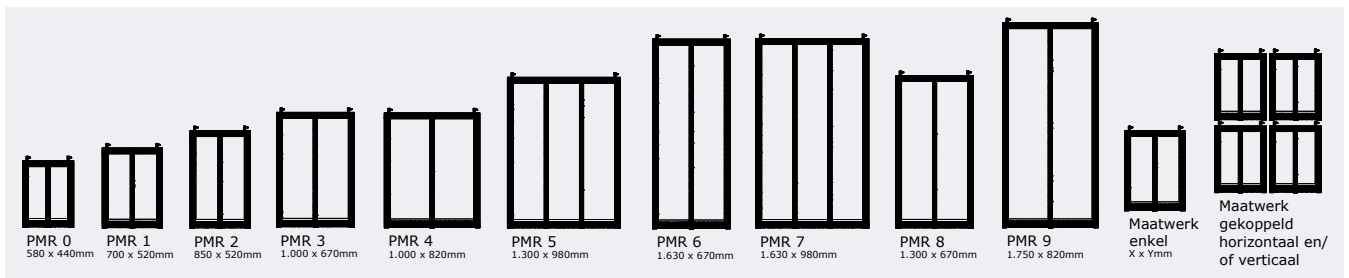

Openingsystemen

Er zijn verschillende mogelijkheden voor het openen van het Cast PMR dakraam. Zoals bijvoorbeeld zwengelbediening, eventueel met oogbediening voor ramen op hoogte, de knopbediening of een uitschuifbare stok. Daarnaast is het mogelijk om de ramen met een elektrische motor te openen en sluiten.

Maatvoering

Met veel aandacht wordt elk raam op maat gemaakt, zoals de opdrachtgever het wenst. Daarnaast zijn er tien standaard maten beschikbaar.